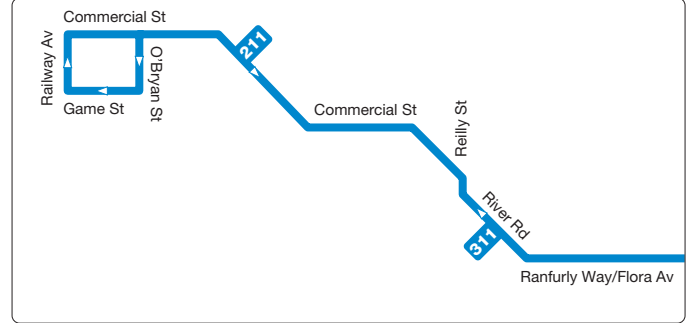

Routes

- 100** Mildura to Red Cliffs
- 200** Red Cliffs to Mildura
- 211** Merbein – Mildura via River Rd
- 311** Mildura – Merbein via River Rd
- 250** Merbein – Mildura via Seventeenth St
- 300** Mildura – Merbein via Seventeenth St
- 400** K-Mart – Centro via San Mateo Av
- 401** Centro – Eighth St via San Mateo Av
- 500** K-Mart – Centro via Walnut Av
- 501** Centro – K-Mart via Walnut Av
- 600** K-Mart – Centro via Ontario Av
- 601** Centro Loop via South Mildura
- 602** Centro – K-Mart via Ontario Av

See 211/311 Inset

Inset 250/300 – Merbein

Inset 211/311 – Merbein

Inset 100/200 – Red Cliffs

See 250/300 Inset

See 100/200 Inset