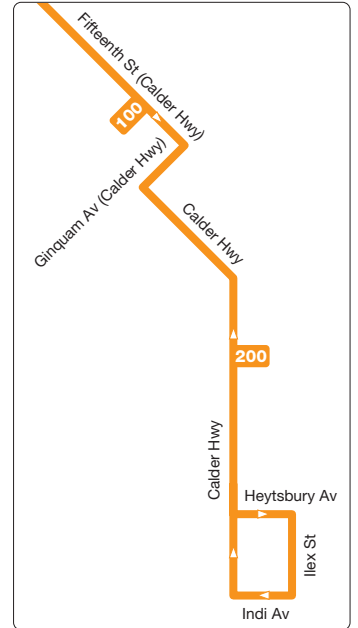

Routes

- 100** Mildura to Red Cliffs
- 200** Red Cliffs to Mildura
- 211** Merbein – Mildura via River Rd
- 311** Mildura – Merbein via River Rd
- 250** Merbein – Mildura via Seventeenth St
- 300** Mildura – Merbein via Seventeenth St
- 400** K-Mart – Centro via San Mateo Av
- 401** Centro – Eighth St via San Mateo Av
- 500** K-Mart – Centro via Walnut Av
- 501** Centro – K-Mart via Walnut Av
- 600** K-Mart – Centro via Ontario Av
- 601** Centro Loop via South Mildura
- 602** Centro – K-Mart via Ontario Av

See 211/311 Inset

Inset 250/300 – Merbein

Inset 211/311 – Merbein

Inset 100/200 – Red Cliffs

See 250/300 Inset

See 100/200 Inset