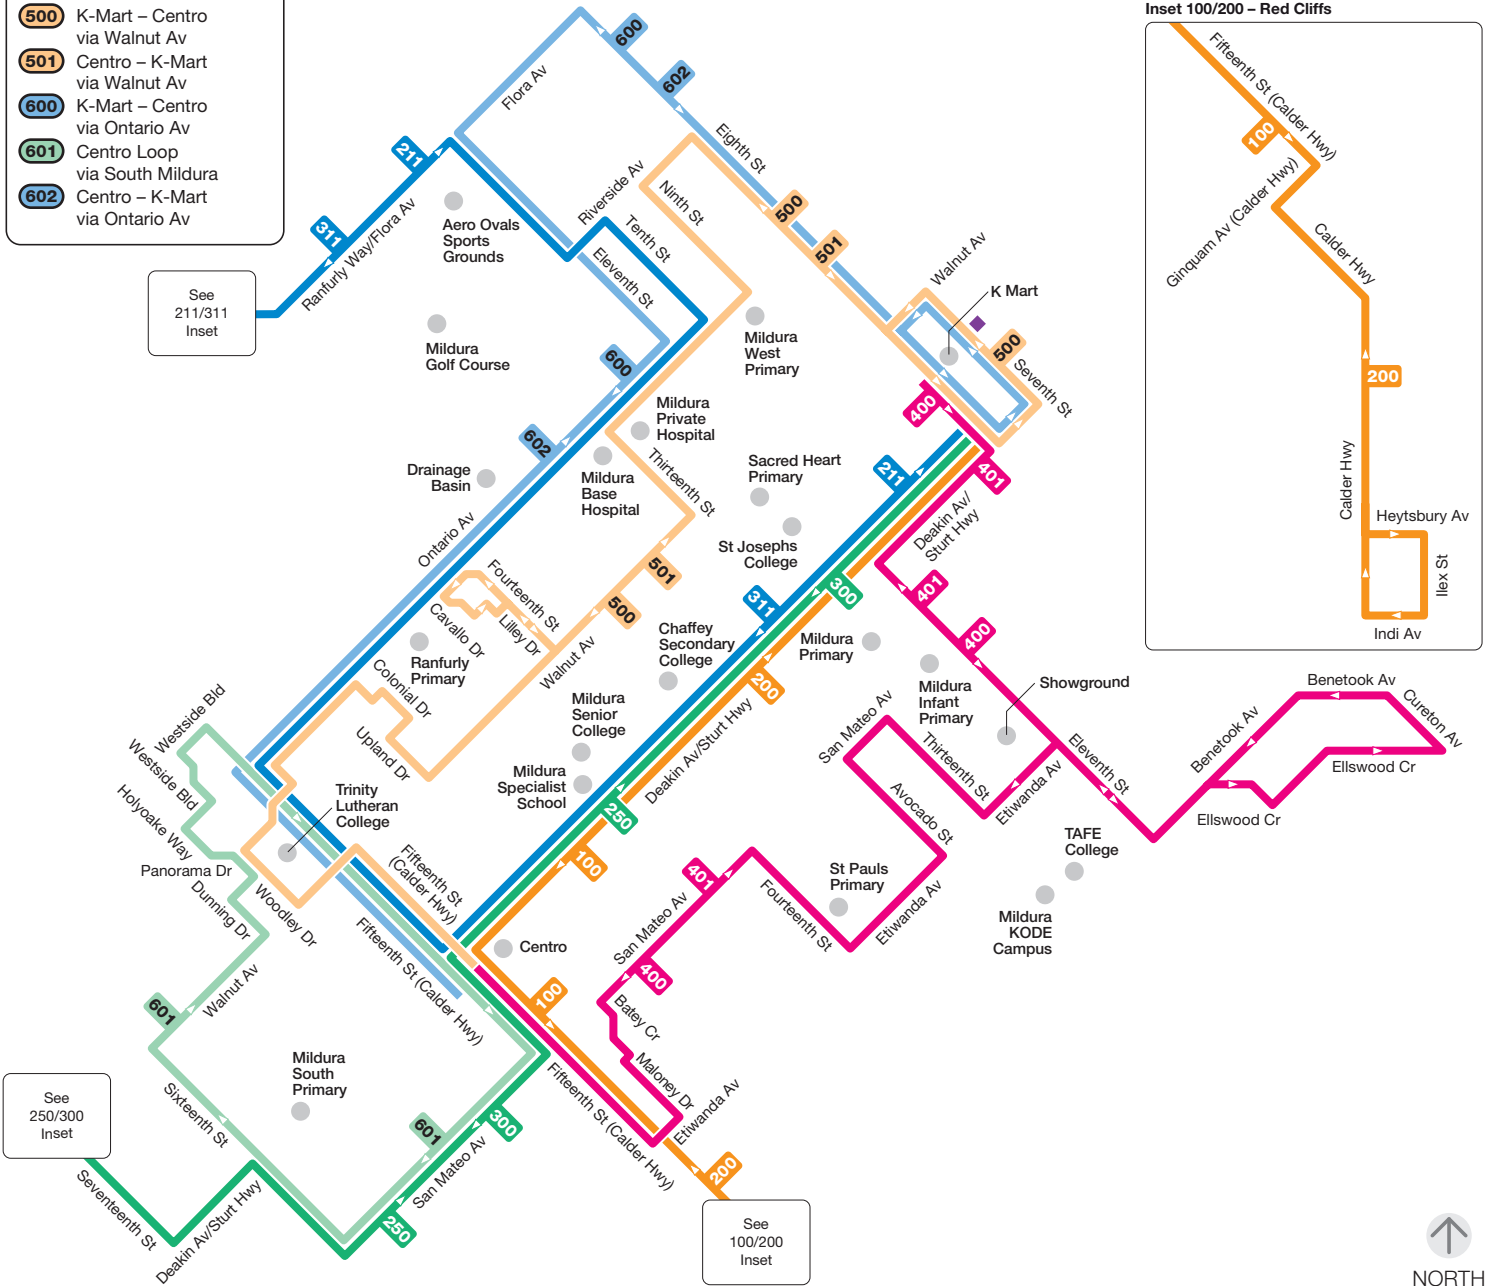

Routes

- 100** Mildura to Red Cliffs
- 200** Red Cliffs to Mildura
- 211** Merbein – Mildura via River Rd
- 311** Mildura – Merbein via River Rd
- 250** Merbein – Mildura via Seventeenth St
- 300** Mildura – Merbein via Seventeenth St
- 400** K-Mart – Centro via San Mateo Av
- 401** Centro – Eighth St via San Mateo Av
- 500** K-Mart – Centro via Walnut Av
- 501** Centro – K-Mart via Walnut Av
- 600** K-Mart – Centro via Ontario Av
- 601** Centro Loop via South Mildura
- 602** Centro – K-Mart via Ontario Av

See 211/311 Inset

Inset 250/300 – Merbein

Inset 211/311 – Merbein

Inset 100/200 – Red Cliffs

See 250/300 Inset

See 100/200 Inset