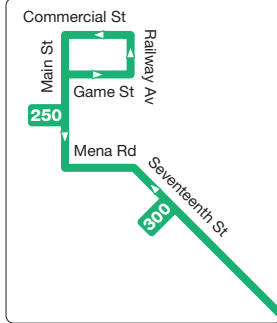

Routes

- 100** Mildura to Red Cliffs
- 200** Red Cliffs to Mildura
- 211** Merbein – Mildura via River Rd
- 311** Mildura – Merbein via River Rd
- 250** Merbein – Mildura via Seventeenth St
- 300** Mildura – Merbein via Seventeenth St
- 400** K-Mart – Centro via San Mateo Av
- 401** Centro – Eighth St via San Mateo Av
- 500** K-Mart – Centro via Walnut Av
- 501** Centro – K-Mart via Walnut Av
- 600** K-Mart – Centro via Ontario Av
- 601** Centro Loop via South Mildura
- 602** Centro – K-Mart via Ontario Av

See 211/311 Inset

Inset 250/300 – Merbein

Inset 211/311 – Merbein

Inset 100/200 – Red Cliffs

See 250/300 Inset

See 100/200 Inset